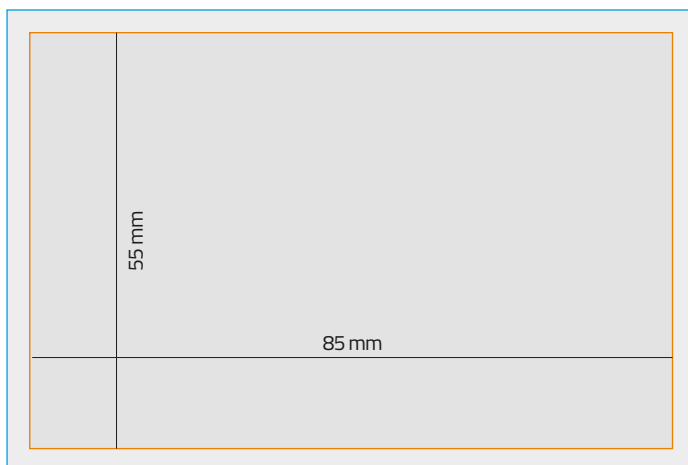

## Umverpackung für Einkaufswagenlöser

Darstellung 1:1

Endformat: 85 x 55 mm

Druckformat: 91 x 61 mm

Druckfläche

Endformat

Beschnittzugabe

### Hinweise zur Druckdatenerstellung

**Bilder:** CMYK, 300 dpi,  
Darstellung 1:1

**Schriften:** in Pfade/Kurven/Vektoren  
umwandeln

**Beschnitt:** 3 mm umlaufend

**Dateiformate:** .pdf, .ai, .eps